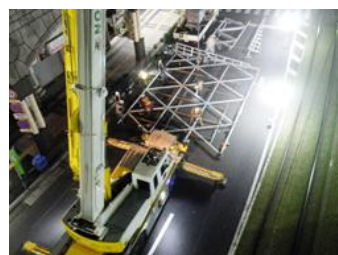

新『施工集』制作中！ OrZ・・・苦戦中

2月版でご紹介致しました『新施工集』は、只今絶賛制作中！ではありませんが、写真を選んだり、全体のデザインを考えたり、用紙を選んだり、予想以上に大変で悪戦苦闘しておりますが、一歩ずつ制作を進めております。制作を進めている総務としては、2月版で『5月完成目標！』と言ってしまった事に若干後悔しつつ有言実行目ざして、頑張っております！そんな皆様に、ちょっとだけイメージを先行公開致します！

九州第一工業 心話

- ★岩永社長：最近、BIMのモデリングに追われ移動中の車の中でもパソコンを開いている様ですが、車酔いしないのか不思議…。
- ★枝尾さん：先日、積算で使っているソフトのデータが一部失われる事件が勃発！さすがの枝尾さんも『も〜昨日の作業がパーよ！』と静かな怒りが…
- ★大城さん：今年に入り営業車のリースが満了。新しいプリウスが納車されました。あまり表現には出ませんが、ちょっと楽しそうでした。
- ★原井くん：弊社の最年少！若いだけに、WEB会議中の声がかい…隣の部屋の総務の机に声がタダ洩れです(汗；)

ホームページにて NEWS PAPER 公開開始！

今回で3回目になりました DI NEWS PAPERですが、弊社ホームページにて公開させていただきます。2月版から開始した『技術秘話』など技術的な事も掲載し、3月版より物件の秘話なども掲載しますので、遊んで楽しんで頂ける様に考えております。

掲載は、弊社トップページより『ダウンロード』ページにアクセス頂き、ダウンロード資料と共にご覧いただくと幸いです。

発行所：DI 空間構造メーカー
九州第一工業 株式会社

本社 〒819-0001 福岡県福岡市西区小戸4-29-50
TEL: 092-894-6800 FAX: 092-891-3147

工場 〒869-4213 熊本県八代市鏡町有佐672
TEL: 0965-52-1910 FAX: 0965-52-1764

会社代表E-mail: di-info@ksdi.jp
営業専用E-mail: di-ssm@ksdi.jp

URL: <http://www.ksdi.jp>

購読料：永年無料

読んで頂ければ幸いです(๑) 発行：1ヶ月1回 がんばります！(汗)