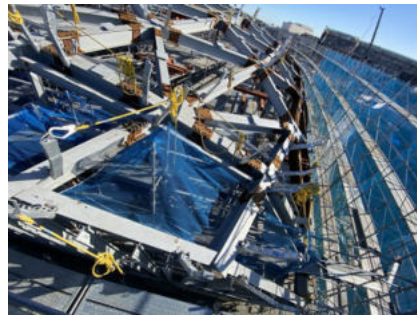

今までと一番の違いはそのサイズ感! そして建物全体の曲面を弊社の工法でいかに創り上げられるかの難工事! 会社の期待も、皆様の期待も一心に背負った、工務部の戦いが始まりました。『出来上がったら、間違いなく九州第一のランドマークになりますよ!』と工務からの話も出ていますし、関東で胸を張れる物件です。