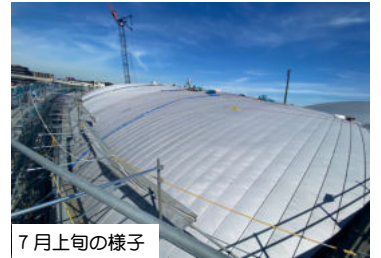

## 技術秘話 お待たせしました！ 変わり種！！ 『螺旋階段』竣工

『竣工したら写真が見たい！』と皆様のご要望を多数頂いていました螺旋階段がついに日の目を浴びる日が来ました！九州工業大学の学生ホールGYML A B O (ジムラボ)に設置された螺旋階段は、吹き抜けるホールに解放感抜群の導線を見事に創り上げました！階段の段板を支持する支柱が無い為、緩やかな曲線を描きながら上に伸びて行き、片持ちの梁状に設置された『ソアリングボックス』のみで段板を支えている為、ホール側から見ると段板とすすりしか見えず、空中を歩いている様にも見えます。工事の時に『あ〜綺麗だな〜』と思いましたが、竣工写真を見ると更に美しく見えて『インスタ映えしそう(笑)』など思っていました。開放的な空間には持ってこいな新商品『ソアリングボックス』！講堂、集会場、図書館、エントランスホール、結婚式場など、吹抜の空間に導線をつける際は、ぜひご検討下さい！空間構造メーカーとして、自信を持ってご提案させていただきます。

## 現場秘話 さあ！終盤戦！激闘！千葉の陣

7月上旬、いよいよ屋根が張られたエリアが増えてきました。鉄骨むき出しの状態からすると、その特徴的な曲面が見て取れるようになりました！現場には、工務の黒木常務と原井くんが幾度となく足を運び、図面の打合せで岩永社長が現地に行き、総力戦で現場にあたっています！近年、年々増す猛暑により、灼熱の鉄骨現場、僕は空調服いらないです(笑)

と言っていた原井君が『もう空調服買います！』とギブアップ・・・電話で報告を聞く時の第一声はいつも『現場の暑さがたまらんです！』『そうやる・・・ご苦労さん』このやり取りから始まります。本当に現場の職人さんには頭が下がる思いです。その努力の結晶が終盤戦を向かえています！足場が少し外れてきましたらまた写真を掲載したいと思います。

4月20日の様子  
本体鉄骨の上に母屋鉄骨の工事が進み、曲面がお目見え！

4月20日の様子

7月上旬の様子

7月上旬の様子  
いよいよ、屋根が張られた区画が増えてきました！

スポーツフォーラム棟もいよいよ工事開始！！

この2ヶ月半でここまで進みました！工事も終盤戦！足場が外れた写真をお届けするのが楽しみです！

さあ！いよいよ終盤戦です！