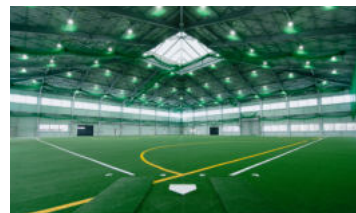

宮崎県の延岡市や日向市など地域に根差した(株)ケーブルメディアワイワイ様がネーミングライツパートナーとなり施設の愛称が命名され、地域の方にも親しみやすい施設のオープンとなっているようです。施設の内部は全面人工芝で整備されていますが、九州の公共スポーツ施設で初の「温泉ミネラル」の研究から生まれた人工芝が採用され、アスリートにとってもふさわしい効果をもたらす環境が整っているとのこと。人工芝の下には衝撃吸収性能に優れた新型ショックパッドが敷設されている為、腰や膝の負担にも考慮されています。野球やソフトボールのほか、フットサルやグラウンド・ゴルフなど施設利用の幅は広く、全体を1/2、1/4面などネットで仕切って利用することも可能です。多目的スペース、ミーティングルーム、更衣室、シャワーも勿論完備されています！南海トラフ巨大地震など自然災害に対する心配もありますが、災害時には全国から届けられる救済物資などを集積・仕分けして、地域の避難所へ届ける物資拠点としての役割も担っています。歴史に名高い「西南の役」薩摩軍と官軍の最後の激戦地でもあり、歴史と自然の名所があふれる宮崎県延岡市に、地域のスポーツと健康を育み、アスリートも活用できる施設！今後どんなイベントがあるか楽しみです！